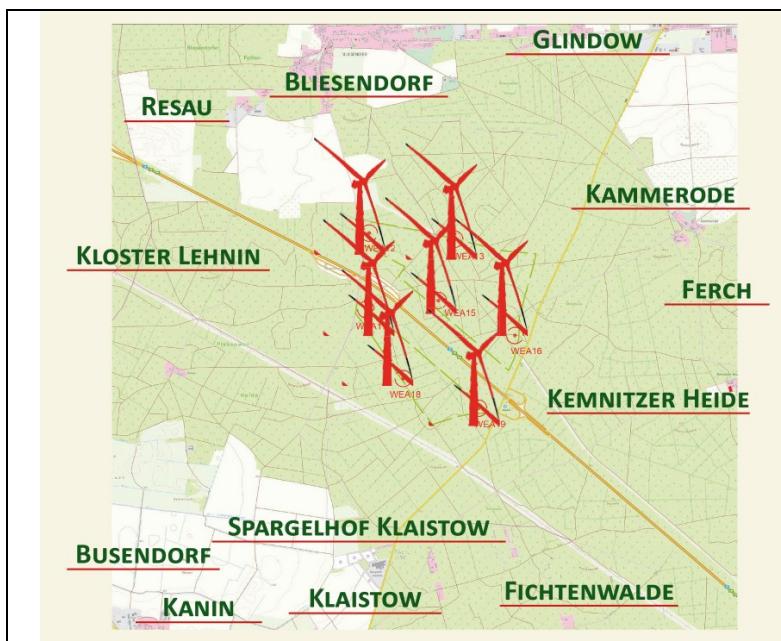

**Waldkleeblatt - Natürlich Zauche e.V.**

Wie bekannt, sollen nur 1.500 m nördlich von Klaistow / Fichtenwalde / Bliesendorf entfernt **7 Windenergieanlagen mitten im Wald** errichtet werden. Viele von Ihnen haben sich im Frühjahr mit Einwendungen dagegen ausgesprochen - unser e.V. natürlich auch.

**Am Dienstag, 27. Oktober 2020 findet ab 10 Uhr** die öffentliche Erörterung dieser Einwendungen im **Märkischen Gildehaus Caputh, Schwielowseestraße 58 in 14548 Schwielowsee, OT Caputh** statt.

Unterstützen Sie uns und untermauern Sie durch Ihre Teilnahme Ihre Bedenken.