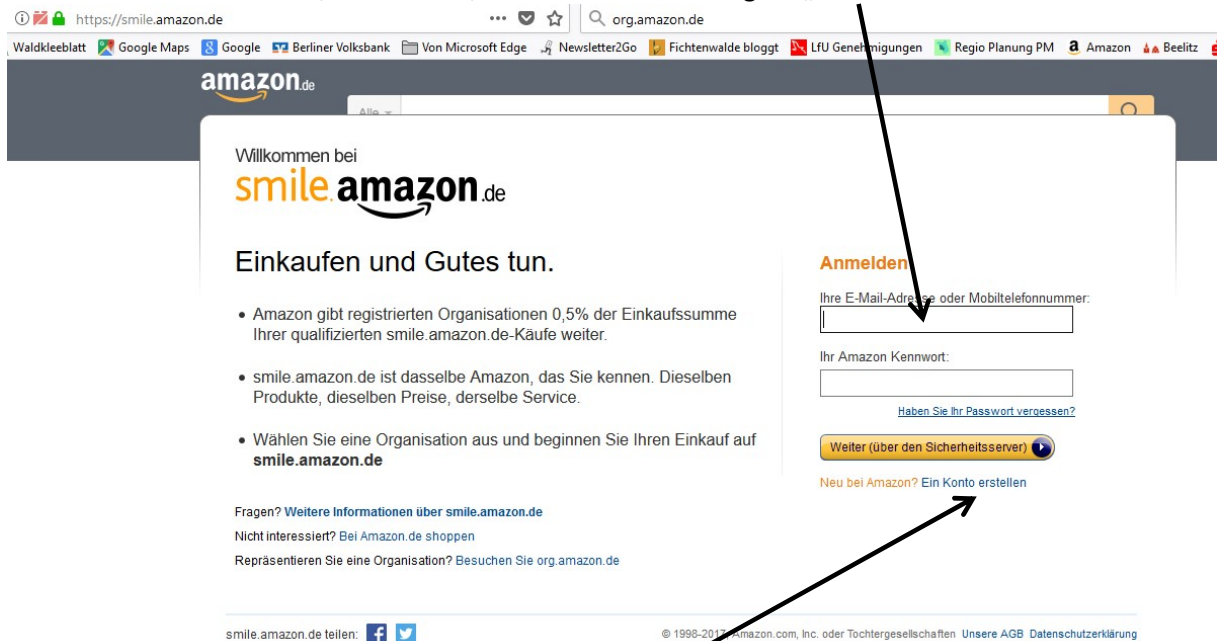

Bei AMAZON (online) einkaufen und Waldkleeblatt unterstützen

- Amazon gibt registrierten Organisationen 0,5% (**bis 24.12.2017 = 1,5%!**) der Einkaufssumme **Ihrer smile.amazon.de-Käufe** weiter.
- **smile.amazon.de ist dasselbe Amazon, das Sie kennen.** Dieselben Produkte, dieselben Preise, derselbe Service.
- **Wählen Sie uns als Ihre Organisation aus** und beginnen Sie Ihren Einkauf auf smile.amazon.de

Waldkleeblatt – Natürlich Zauche e.V. ist eine registrierte Umweltvereinigung!

Aus diesem Grund sollten Sie uns unterstützen!

So einfach geht es / hier die ausführliche „Anleitung“:

1. Sie sind bereits bei Amazon Kunde/Kundin?
Sie sind noch nicht bei Amazon Kunde/Kundin?
Egal!
Melden Sie sich bitte unter <https://org.amazon.de/> an ...

2. ... und gehen Sie auf „Bei smile.amazon.de shoppen“

3. ... wenn Sie Kunde/Kundin sind, dann melden Sie sich ganz „normal“ an:

Sind Sie noch kein Kunde/Kundin, können Sie hier ein Konto einrichten.

4. **WICHTIG:** Waldkleeblatt als Organisation auswählen:

5. **ACHTUNG!**

6. Wenn Sie sich erfolgreich auf smile.amazon.de angemeldet und uns ausgewählt haben, bekommen Sie eine entsprechende Bestätigung per E-Mail:

... vielen Dank, dass Sie smile.amazon.de besucht haben. Wir haben die Organisation Ihrer Wahl wie gewünscht zu Waldkleeblatt-Natuerlich Zauche e.V. geändert.*